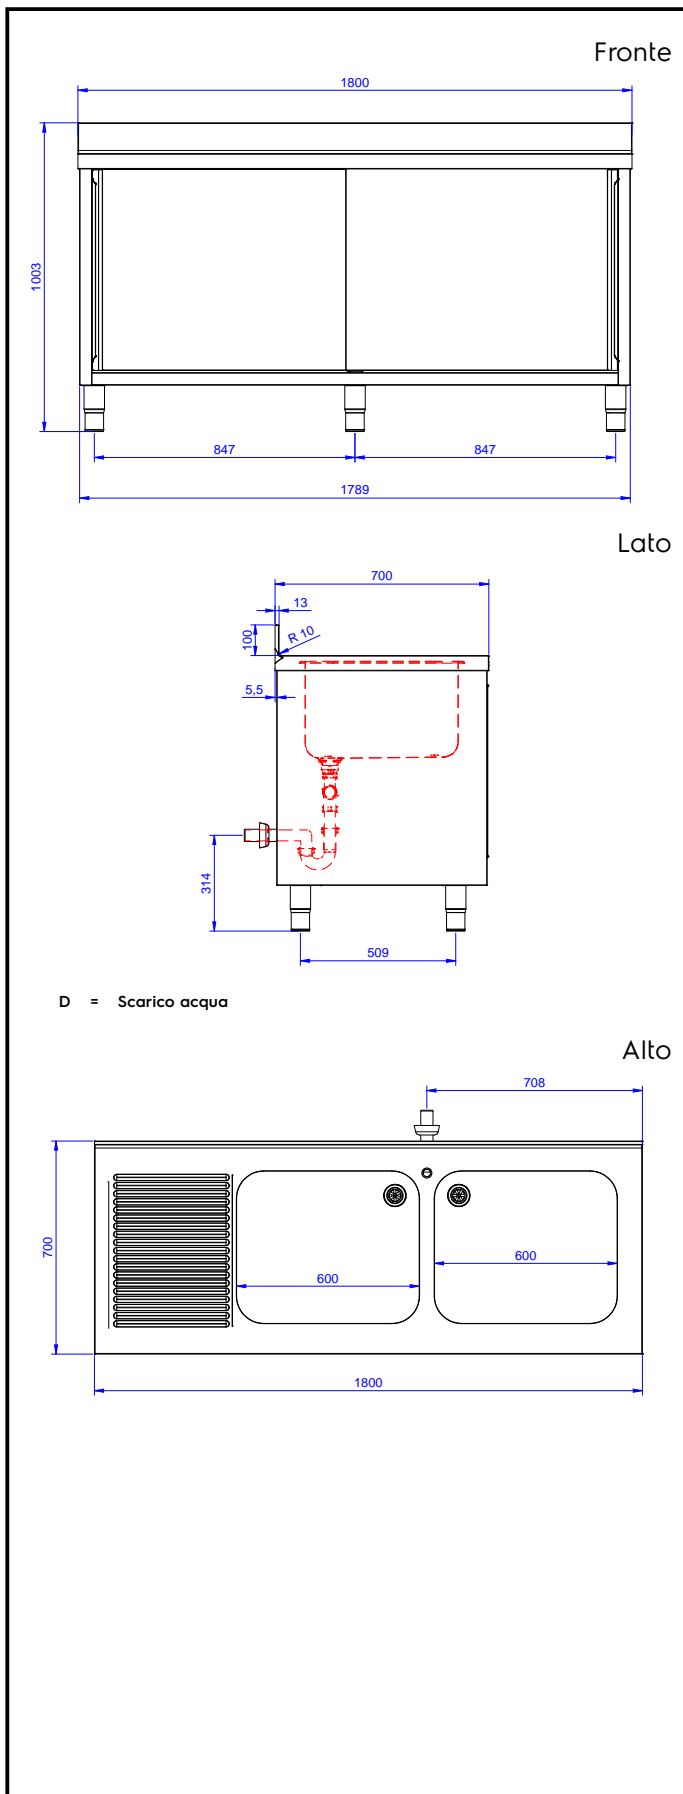

Lavatoio armadiato con 2
vasche 600x500 mm,
gocciolatoio sinistro e 2
porte scorrevoli, da 1800
mm

Descrizione

Articolo N° _____

Lavatoio in acciaio inox AISI 304 con piano di lavoro da 50 mm e spessore 10/10. Insonorizzato con piega salvamani sui bordi e dotato di involucro perimetrale ed angoli saldati. Porte scorrevoli fonoassorbenti. Piedini regolabili in altezza. Alzatina paraspruzzi posteriore con raggiatura 10 mm, altezza 100 mm e spessore 13 mm. Due vasche da 600x500xh300 mm dotate di tubo troppopieno e piletta di scarico da 2". Gocciolatoio stampato posizionato sulla parte sinistra.

Approvazione: _____

Scarico

Posizione scarico:

132822 (MLA1826SXN) Sx

Informazioni chiave

Larghezza armadio:	1745 mm
Profondità armadio:	645 mm
Altezza armadietto:	380 mm
Dimensioni esterne, larghezza:	1800 mm
Dimensioni esterne, profondità:	700 mm
Dimensioni esterne, altezza:	1000 mm
Dimensione alzatina, altezza:	100 mm
Dimensione alzatina, profondità:	13 mm
Dimensione alzatina, raggio:	R=10
Numero di vasche:	2
Dimensione vasca:	600x500xH300
Numero e tipologia di porte:	2 Scorrevole
Spessore piano di lavoro:	50 mm
Peso netto:	70 kg